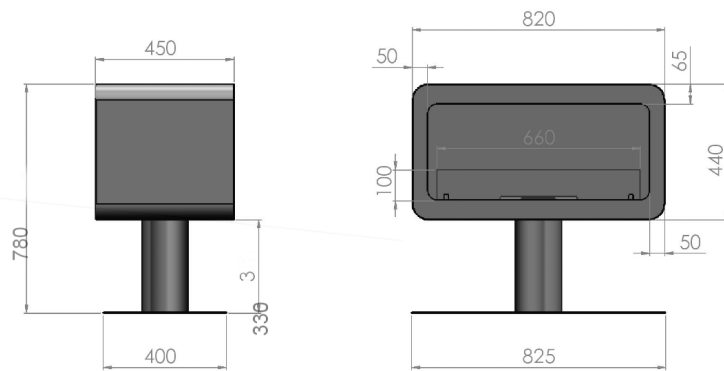

KARTA  
PRODUKTOWA

Inecco

DIMENSIONS/ WYMIARY CAŁKOWITE : 780mm x 825mm x 450mm

Type/ Typ - freestanding/  
wolnostojący

GLASS/SZYBA : CURVED/ ZAOKRĄGLONA, TEMPERED HARTOWANA ANTISOL

(WYM. 660mm x100mm)

BURNER/ PALENISKO :500 LONGFIRE BLACK, 500mm (Poj.1L), LONG/PROSTY (with flame adjustment/ z regulacją płomienia)

BURN TIME/ CZAS SPALANIA :1,5-3h

TYP PALNIKA - FALA ( z regulacją płomienia)

MATERIAL/ MATERIAŁ : powder-coated steel/ stal malowana proszkowo

INSULATION/IZOLACJA -no/ nie

COLOR/KOLOR STANDARDOWY - black, white/ czarny , biały

Wkład z włókna ceramicznego podnosi bezpieczeństwo, a także wydłuża i optymalizuje proces palenia. Listwa z dwoma uchwytami pozwala na regulację wysokości płomienia. Gaszenie odbywa się przy pomocy czarnej listy przesuwnej.