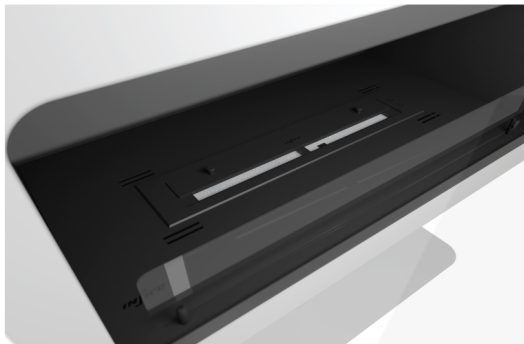

KARTA  
PRODUKTOWA

Inecco

DIMENSIONS/ WYMIARY CAŁKOWITE : 780mm x 825mm x 450mm

Type/ Typ - freestanding/  
wolnostojący

GLASS/SZYBA : CURVED/ ZAOKRĄGLONA, TEMPERED HARTOWANA ANTISOL

(WYM. 660mm x100mm)

BURNER/ PALENISKO :500 LONGFIRE BLACK, 500mm (Poj.1L), LONG/PROSTY (with flame adjustment/ z regulacją płomienia)

BURN TIME/ CZAS SPALANIA :1,5-3h

TYP PALNIKA - FALA ( z regulacją płomienia)

MATERIAL/ MATERIAŁ : powder-coated steel/ stal malowana proszkowo

INSULATION/IZOLACJA -no/ nie

COLOR/KOLOR STANDARDOWY - black, white/ czarny , biały

Wkład z włókna ceramicznego podnosi bezpieczeństwo, a także wydłuża i optymalizuje proces palenia. Listwa z dwoma uchwytami pozwala na regulację wysokości płomienia. Gaszenie odbywa się przy pomocy czarnej listy przesuwnej.